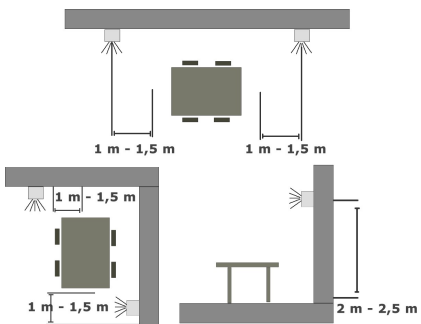

Positionnement et fréquence

Un intervalle de 5 minutes pour une pièce de 160 m³, 45 à 60 m².
 Un intervalle de 10 minutes pour une pièce de 80 m³, 25 à 30 m².
 Un intervalle de 15 minutes pour une pièce de 55 m³, 16 à 20 m².
 Un intervalle de 20 minutes pour une pièce de 40 m³, 10 à 15 m².
 Un intervalle de 25 minutes pour une petite pièce de 32 m³, 9 à 12 m².
 Un intervalle de 30 minutes pour une très petite pièce de 26 m³, 8 à 10 m².
 Pour les grandes pièces, il est préférable de mettre plusieurs pulvérisateurs en place pour une meilleure répartition du produit. Chaque pulvérisation permet de diffuser 1, 2 ou 3 impulsions consécutives. Une réduction de cette fréquence est possible en fonction des fenêtres ou autres ouvertures de la pièce (une fenêtre peut par exemple rester partiellement ou totalement ouverte). Dans ce cas, l'aérosol au pyrèthre agit plutôt comme répulsif que comme insecticide.
 EN EXTÉRIEUR : Réglez l'appareil sur de brefs intervalles (5 minutes) et au moins une double pulvérisation, voire plus, en fonction du niveau de protection requis.