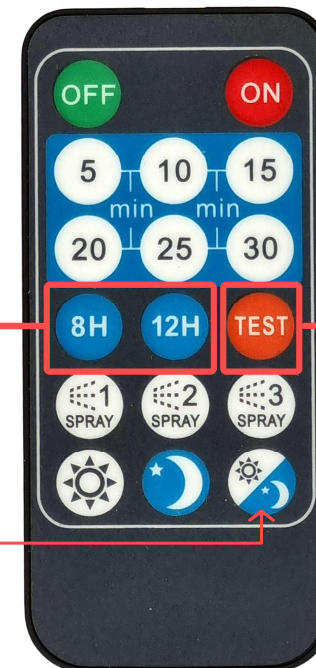

Positionnement et fréquence

Un intervalle de 5 minutes pour une pièce de 160 m³, 45 à 60 m².
 Un intervalle de 10 minutes pour une pièce de 80 m³, 25 à 30 m².
 Un intervalle de 15 minutes pour une pièce de 55 m³, 16 à 20 m².
 Un intervalle de 20 minutes pour une pièce de 40 m³, 10 à 15 m².
 Un intervalle de 25 minutes pour une petite pièce de 32 m³, 9 à 12 m².
 Un intervalle de 30 minutes pour une très petite pièce de 26 m³, 8 à 10 m².
 Pour les grandes pièces, il est préférable de mettre plusieurs pulvérisateurs en place pour une meilleure répartition du produit. Chaque pulvérisation permet de diffuser 1, 2 ou 3 impulsions consécutives. Une réduction de cette fréquence est possible en fonction des fenêtres ou autres ouvertures de la pièce (une fenêtre peut par exemple rester partiellement ou totalement ouverte). Dans ce cas, l'aérosol au pyrèthre agit plutôt comme répulsif que comme insecticide.
 EN EXTÉRIEUR : Réglez l'appareil sur de brefs intervalles (5 minutes) et au moins une double pulvérisation, voire plus, en fonction du niveau de protection requis.

Avant utilisation de la télécommande, le bouton général doit être sur ON

Fonctionne pendant 8 heures ou 12 heures.

Pour 24h/24, appuyer sur le bouton jour/nuit

Une impulsion d'insecticide toutes les 5, 10, 15, 20, 25 ou 30 minutes

Pour tester une impulsion d'insecticide

Nombre d'impulsion à chaque séquence de temps (1, 2 ou 3)

Fonctionne que le jour, la nuit (dans la pénombre), ou le jour et la nuit.

Fonctionnement

Après l'insertion de l'aérosol et des piles fournies dans le pulvérisateur et la télécommande, l'appareil émet automatiquement une impulsion dès le placement de l'interrupteur sur « Marche ». Faites bien ATTENTION de ne pas diriger le jet sur votre visage. Tournez la buse dans le sens opposé à votre tête. Servez-vous de la clé fournie pour bloquer le couvercle rabattable contre toute ouverture involontaire :